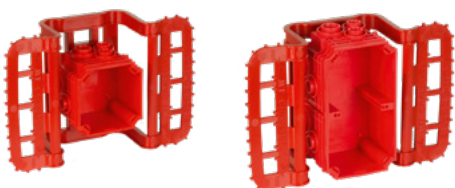

Artikel Article Articolo

Grösse Dimension Dimensione E-Nummer Numéro E Numero E

**AGRO Einlasskasten**  
Boîte d'entrée AGRO  
Scatola da incasso AGRO

1x1		372 713 009	
1x1 mit Nägel	avec pointes	con chiodi	372 713 109
2x1		372 118 219	
2x2		372 118 229	
3x1		372 118 319	
3x2		372 118 329	
3x3		372 118 339	
4x1		372 118 419	
4x2		372 118 429	
4x3		372 118 439	

**AGRO Einlasskasten**  
Boîte d'entrée AGRO  
Scatola da incasso AGRO

2x1		372 101 129
2x2		372 111 129
3x1		372 507 029
3x2		372 112 129
4x1		372 104 129

**Morach-Technik Crallo-LEU**

1x1		372 101 089
		372 100 089
2x1		372 515 089
		372 505 089
2x1 - 100		372 506 089
		372 516 089
3x1		372 517 089
		372 507 089

**Morach-Technik Crallo-Tele**

1x1		372 001 789
		372 001 689
2x1		372 004 789
		372 004 689
2x1 - 100		372 526 789
		372 526 689
3x1		372 527 789
		372 527 689

**Morach-Technik Crallo-Fly**

1x1		372 101 189
2x1		372 104 189
2x1 - 100		372 104 289
3x1		372 107 189

Artikel Article Articolo	Grösse Dimension Dimensione	E-Nummer Numéro E Numero E
<b>Feller VIB-Einlasskasten → nicht mehr erhältlich!</b> Boîte d'entrée VIB Feller → plus disponible! Scatola da incasso VIB Feller → più disponibile!	1x1 ohne Nippel 1x1 sans raccord 1x1 senza raccordo	nicht mehr erhältlich plus disponible più disponibile
	1x1 mit Nippel 1x1 avec raccord 1x1 con raccordo	nicht mehr erhältlich plus disponible più disponibile