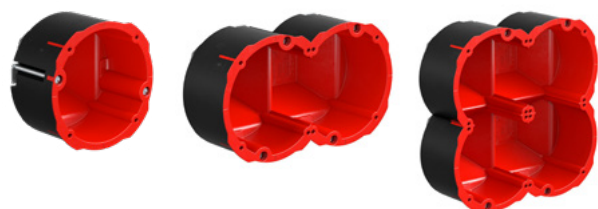

Für Brandschutzwände EI30-EI90
Pour les murs anti-incendie EI30-EI90
Per pareti antincendio EI30-EI90

Artikel Article Articolo

AGRO Quickbox® Maxi 9499-77/.xx
AGRO Quickbox® HWD 90