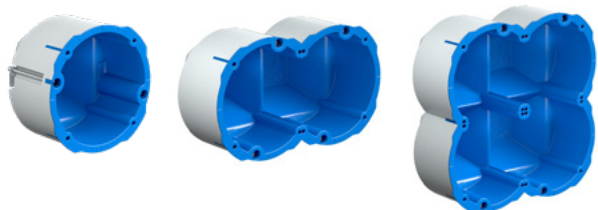

Mit Schallschutz
Avec isolation acoustique
Con isolamento acustico

Artikel Article Articolo

AGRO Quickbox® Maxi 9799-77/.xx
AGRO Quickbox® 9798-77/.xx