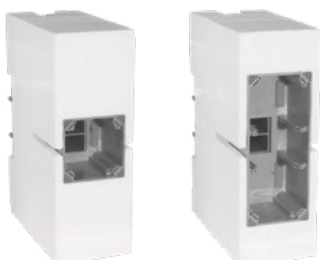

Für isolierte Fassaden
Pour façades isolées
Per facciate isolate

Artikel Article Articolo

Grösse Dimension Dimensione

E-Nummer Numéro E Numero E

AGRO System-Geräteträger

Support d'appareils système AGRO

Supporto dell'apparecchiatura di sistema AGRO

Dämmstärke Isolation Coibentazioni 160-240 mm
Recycling-Kit

372 900 909
372 800 909

Dämmstärke Isolation Coibentazioni 240-310 mm
Recycling-Kit

372 900 919
372 800 919

AGRO Einlasskasten

Boîte d'entrée AGRO

Scatola da incasso AGRO

1x1

372 001 529
372 001 519
372 901 609

AGRO Geräteträger mit Einlasskasten

Support d'appareils avec boîtes à encastrer AGRO

Supporto per apparecchi con scatole da incasso AGRO

2x1

372 911 209
372 911 219

Morach-Technik Crallo-Tele

1x1, 160 mm

372 002 089

1x1, 180 mm

372 002 189

1x1, 200 mm

372 002 289

1x1, 220 mm

372 005 289

1x1, 240 mm

372 002 489

1x1, 260 mm

372 002 589

2x1, 100 mm 160 mm

372 002 389

2x1, 100 mm 180 mm

372 005 089

2x1, 100 mm 200 mm

372 005 189

2x1, 100 mm 220 mm

372 005 389

2x1, 100 mm 240 mm

372 005 489

2x1, 100 mm 260 mm

372 005 589