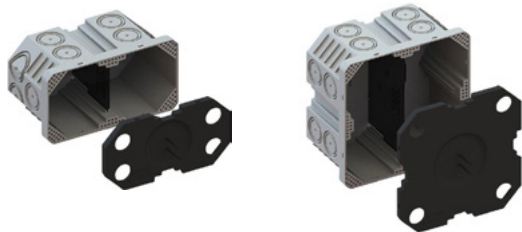

Artikel Article Articolo	Grösse Dimension Dimensione	E-Nummer Numéro E Numero E
<b>Ammer NIS-Dose</b> Boîte NIS Ammer Scatola NIS Ammer	1x1	372 501 647
		
<b>Feller NIS-Dose → nicht mehr erhältlich!</b> Boîte NIS Feller → plus disponible! Scatola NIS Feller → più disponibile!	1x1	nicht mehr erhältlich plus disponible non più disponibile
		
<b>AGRO Prefix® 2.0 Betonbaudose (9941/.25/.35)</b> Boîte à encastrer dans béton AGRO Prefix® 2.0 (9941/.25/.35) Scatola per calcestruzzo AGRO Prefix® 2.0 (9941/.25/.35)	1x1 2x1 3x1	372 721 309 372 722 309 372 723 309
		
<b>AGRO Prefix® Betonbaudose (9940)</b> Boîte à encastrer béton AGRO Prefix® (9940) Scatola per calcestruzzo AGRO Prefix® (9940)	1x1	372 711 309
		
<b>HSB Flügeldose</b> Boîte à ailes HSB Scatola ad ali HSB	1x1 2x1 3x1	372 103 106 372 103 209 372 103 126 372 103 136
		
<b>HSB Einlasskasten Vario</b> Boîte d'entrée HSB Vario Scatola da incasso HSB Vario	1x1 2x1 2x2 3x1 3x2 3x3 4x1 4x2	372 111 747 372 101 734 372 101 737 372 101 735 372 101 738 372 101 739 372 101 736 372 101 740
		

Artikel Article Articolo

Grösse Dimension Dimensione E-Nummer Numéro E Numero E

**AGRO Einlasskasten**  
Boîte d'entrée AGRO  
Scatola da incasso AGRO

1x1		372 713 009	
1x1 mit Nägel	avec pointes	con chiodi	372 713 109
2x1		372 118 219	
2x2		372 118 229	
3x1		372 118 319	
3x2		372 118 329	
3x3		372 118 339	
4x1		372 118 419	
4x2		372 118 429	
4x3		372 118 439	

**AGRO Einlasskasten**  
Boîte d'entrée AGRO  
Scatola da incasso AGRO

2x1		372 101 129
2x2		372 111 129
3x1		372 507 029
3x2		372 112 129
4x1		372 104 129

**Morach-Technik Crallo-LEU**

1x1		372 101 089
		372 100 089
2x1		372 515 089
		372 505 089
2x1 - 100		372 506 089
		372 516 089
3x1		372 517 089
		372 507 089

**Morach-Technik Crallo-Tele**

1x1		372 001 789
		372 001 689
2x1		372 004 789
		372 004 689
2x1 - 100		372 526 789
		372 526 689
3x1		372 527 789
		372 527 689

**Morach-Technik Crallo-Fly**

1x1		372 101 189
2x1		372 104 189
2x1 - 100		372 104 289
3x1		372 107 189