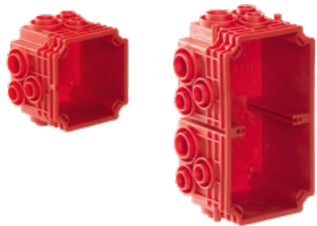

Artikel Article Articolo	Grösse Dimension Dimensione	E-Nummer Numéro E Numero E
<b>Ammer NIS-Dose</b> Boîte NIS Ammer Scatola NIS Ammer	1x1	372 501 647
		
<b>Feller NIS-Dose → nicht mehr erhältlich!</b> Boîte NIS Feller → plus disponible! Scatola NIS Feller → più disponibile!	1x1	nicht mehr erhältlich plus disponible non più disponibile
		
<b>AGRO Prefix® 2.0 Betonbaudose (9941/.25/.35)</b> Boîte à encastrer dans béton AGRO Prefix® 2.0 (9941/.25/.35) Scatola per calcestruzzo AGRO Prefix® 2.0 (9941/.25/.35)	1x1 2x1 3x1	372 721 309 372 722 309 372 723 309
		
<b>AGRO Prefix® Betonbaudose (9940)</b> Boîte à encastrer béton AGRO Prefix® (9940) Scatola per calcestruzzo AGRO Prefix® (9940)	1x1	372 711 309
		
<b>HSB Flügeldose</b> Boîte à ailes HSB Scatola ad ali HSB	1x1 2x1 3x1	372 103 106 372 103 209 372 103 126 372 103 136
		
<b>HSB Einlasskasten Vario</b> Boîte d'entrée HSB Vario Scatola da incasso HSB Vario	1x1 2x1 2x2 3x1 3x2 3x3 4x1 4x2	372 111 747 372 101 734 372 101 737 372 101 735 372 101 738 372 101 739 372 101 736 372 101 740
		

Artikel Article Articolo

Grösse Dimension Dimensione E-Nummer Numéro E Numero E

**AGRO Einlasskasten**  
Boîte d'entrée AGRO  
Scatola da incasso AGRO

1x1		372 713 009	
1x1 mit Nägel	avec pointes	con chiodi	372 713 109
2x1		372 118 219	
2x2		372 118 229	
3x1		372 118 319	
3x2		372 118 329	
3x3		372 118 339	
4x1		372 118 419	
4x2		372 118 429	
4x3		372 118 439	

**AGRO Einlasskasten**  
Boîte d'entrée AGRO  
Scatola da incasso AGRO

2x1		372 101 129
2x2		372 111 129
3x1		372 507 029
3x2		372 112 129
4x1		372 104 129

**Morach-Technik Crallo-LEU**

1x1		372 101 089
		372 100 089
2x1		372 515 089
		372 505 089
2x1 - 100		372 506 089
		372 516 089
3x1		372 517 089
		372 507 089

**Morach-Technik Crallo-Tele**

1x1		372 001 789
		372 001 689
2x1		372 004 789
		372 004 689
2x1 - 100		372 526 789
		372 526 689
3x1		372 527 789
		372 527 689

**Morach-Technik Crallo-Fly**

1x1		372 101 189
2x1		372 104 189
2x1 - 100		372 104 289
3x1		372 107 189