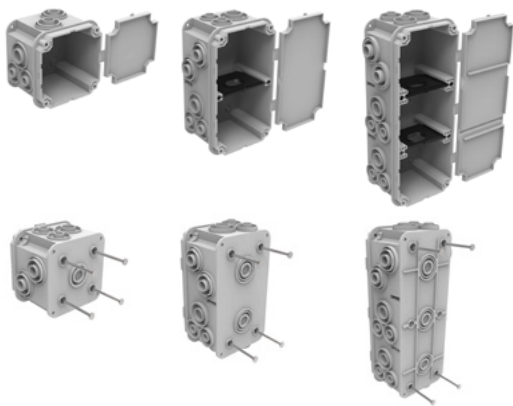

2x1	372 104 747 372 204 747 372 204 457
3x1	372 107 847
2x2	155 000 047

<b>AGRO UP-Kombidose grün → nicht mehr erhältlich!</b> Boîte combinée encastrée vert AGRO → plus disponible! Scatola combinata ad incasso verde AGRO → più disponibile!	1x1	nicht mehr erhältlich plus disponible più disponibile
---	-----	---

Alternatives Produkt Produit alternatif Prodotto alternativo	372 011 129
--	-------------

<b>HSB Einlasskasten Basic</b> Boîte d'encastrement HSB Basic Scatola d'ingresso HSB Basic	1x1	372 102 106 372 102 116
--	-----	----------------------------

2x1	372 102 206
3x1	372 102 306

Artikel Article Articolo

Grösse Dimension Dimensione E-Nummer Numéro E Numero E

**Spotbox-Einlasskasten UP**  
 Boîte d'entrée encastrée Spotbox  
 Scatola da incasso Spotbox