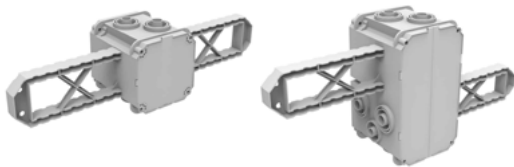

Alternatives Produkt Produit alternatif Prodotto alternativo	372 011 129
--	-------------

<b>HSB Einlasskasten Basic</b> Boîte d'encastrement HSB Basic Scatola d'ingresso HSB Basic	1x1	372 102 106 372 102 116
--	-----	----------------------------

2x1	372 102 206
3x1	372 102 306

Artikel Article Articolo

Grösse Dimension Dimensione E-Nummer Numéro E Numero E

**Spotbox-Einlasskasten UP**  
 Boîte d'entrée encastrée Spotbox  
 Scatola da incasso Spotbox

1x1			372 700 939
2x1			372 720 939
3x1			372 730 939
2x2			372 740 939
3x2			372 760 939
1x1 mit Nägel	avec pointes	con chiodi	372 705 939
2x1 mit Nägel	avec pointes	con chiodi	372 725 939
3x1 mit Nägel	avec pointes	con chiodi	372 735 939

**Spotbox-Flügeldose**  
 Boîtes à encastrer avec ailettes Spotbox  
 Scatola ad ala Spotbox

1x1			372 702 939
2x1			372 722 939

**Spotbox Set mit 2 respektive 4 Flügelclips**  
 Set de 2 ou 4 clips à ailettes Spotbox  
 Set con 2 o 4 clip ad ala Spotbox